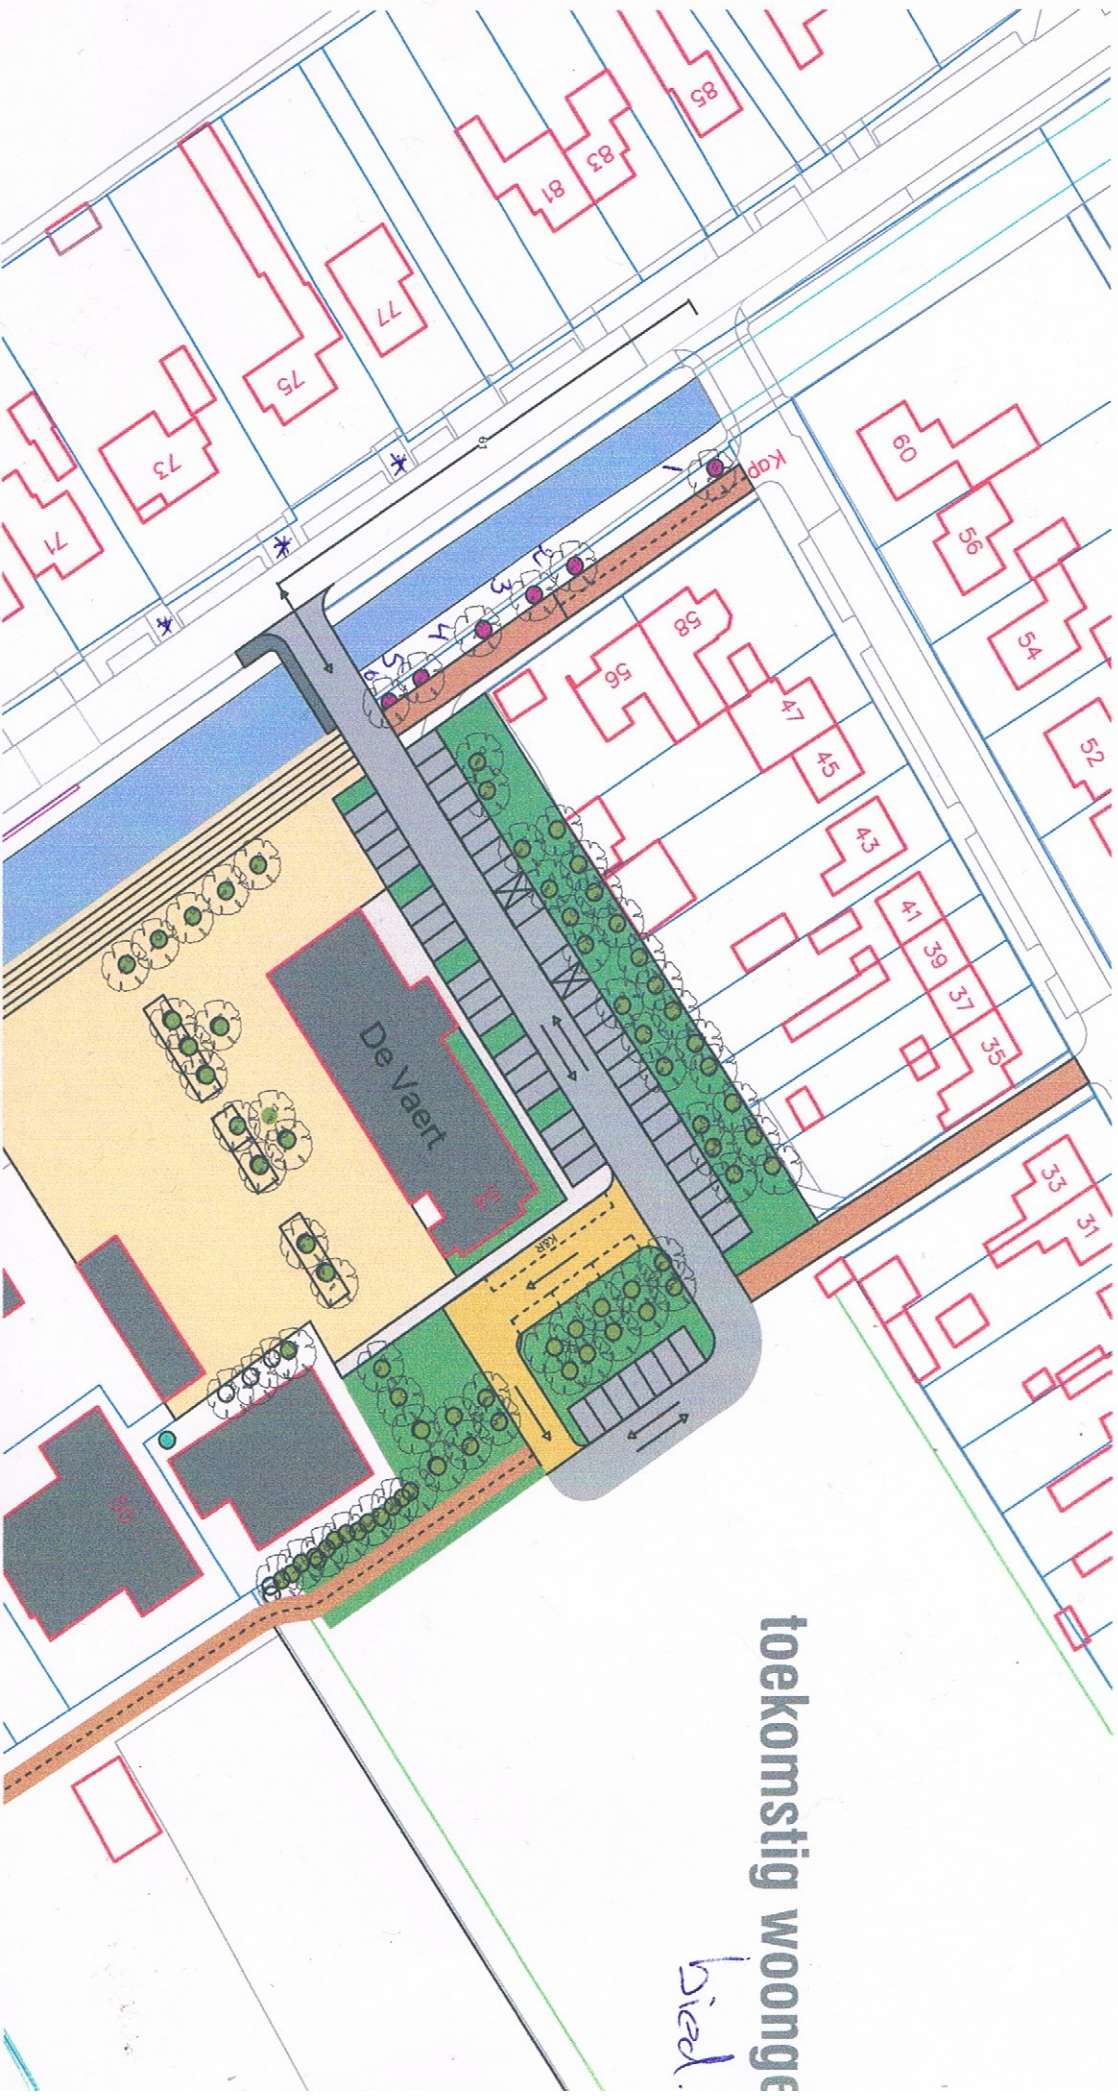

# VOORKEURSMODEL CENTRUM WELBERG : NIEUWE BRUG NOORI

bruin = fietspad  
\* = opritten.

1, 2, 3, 4, 5, 6 = berven die gekapt gaan worden.

toekomstig woongebied  
bied.