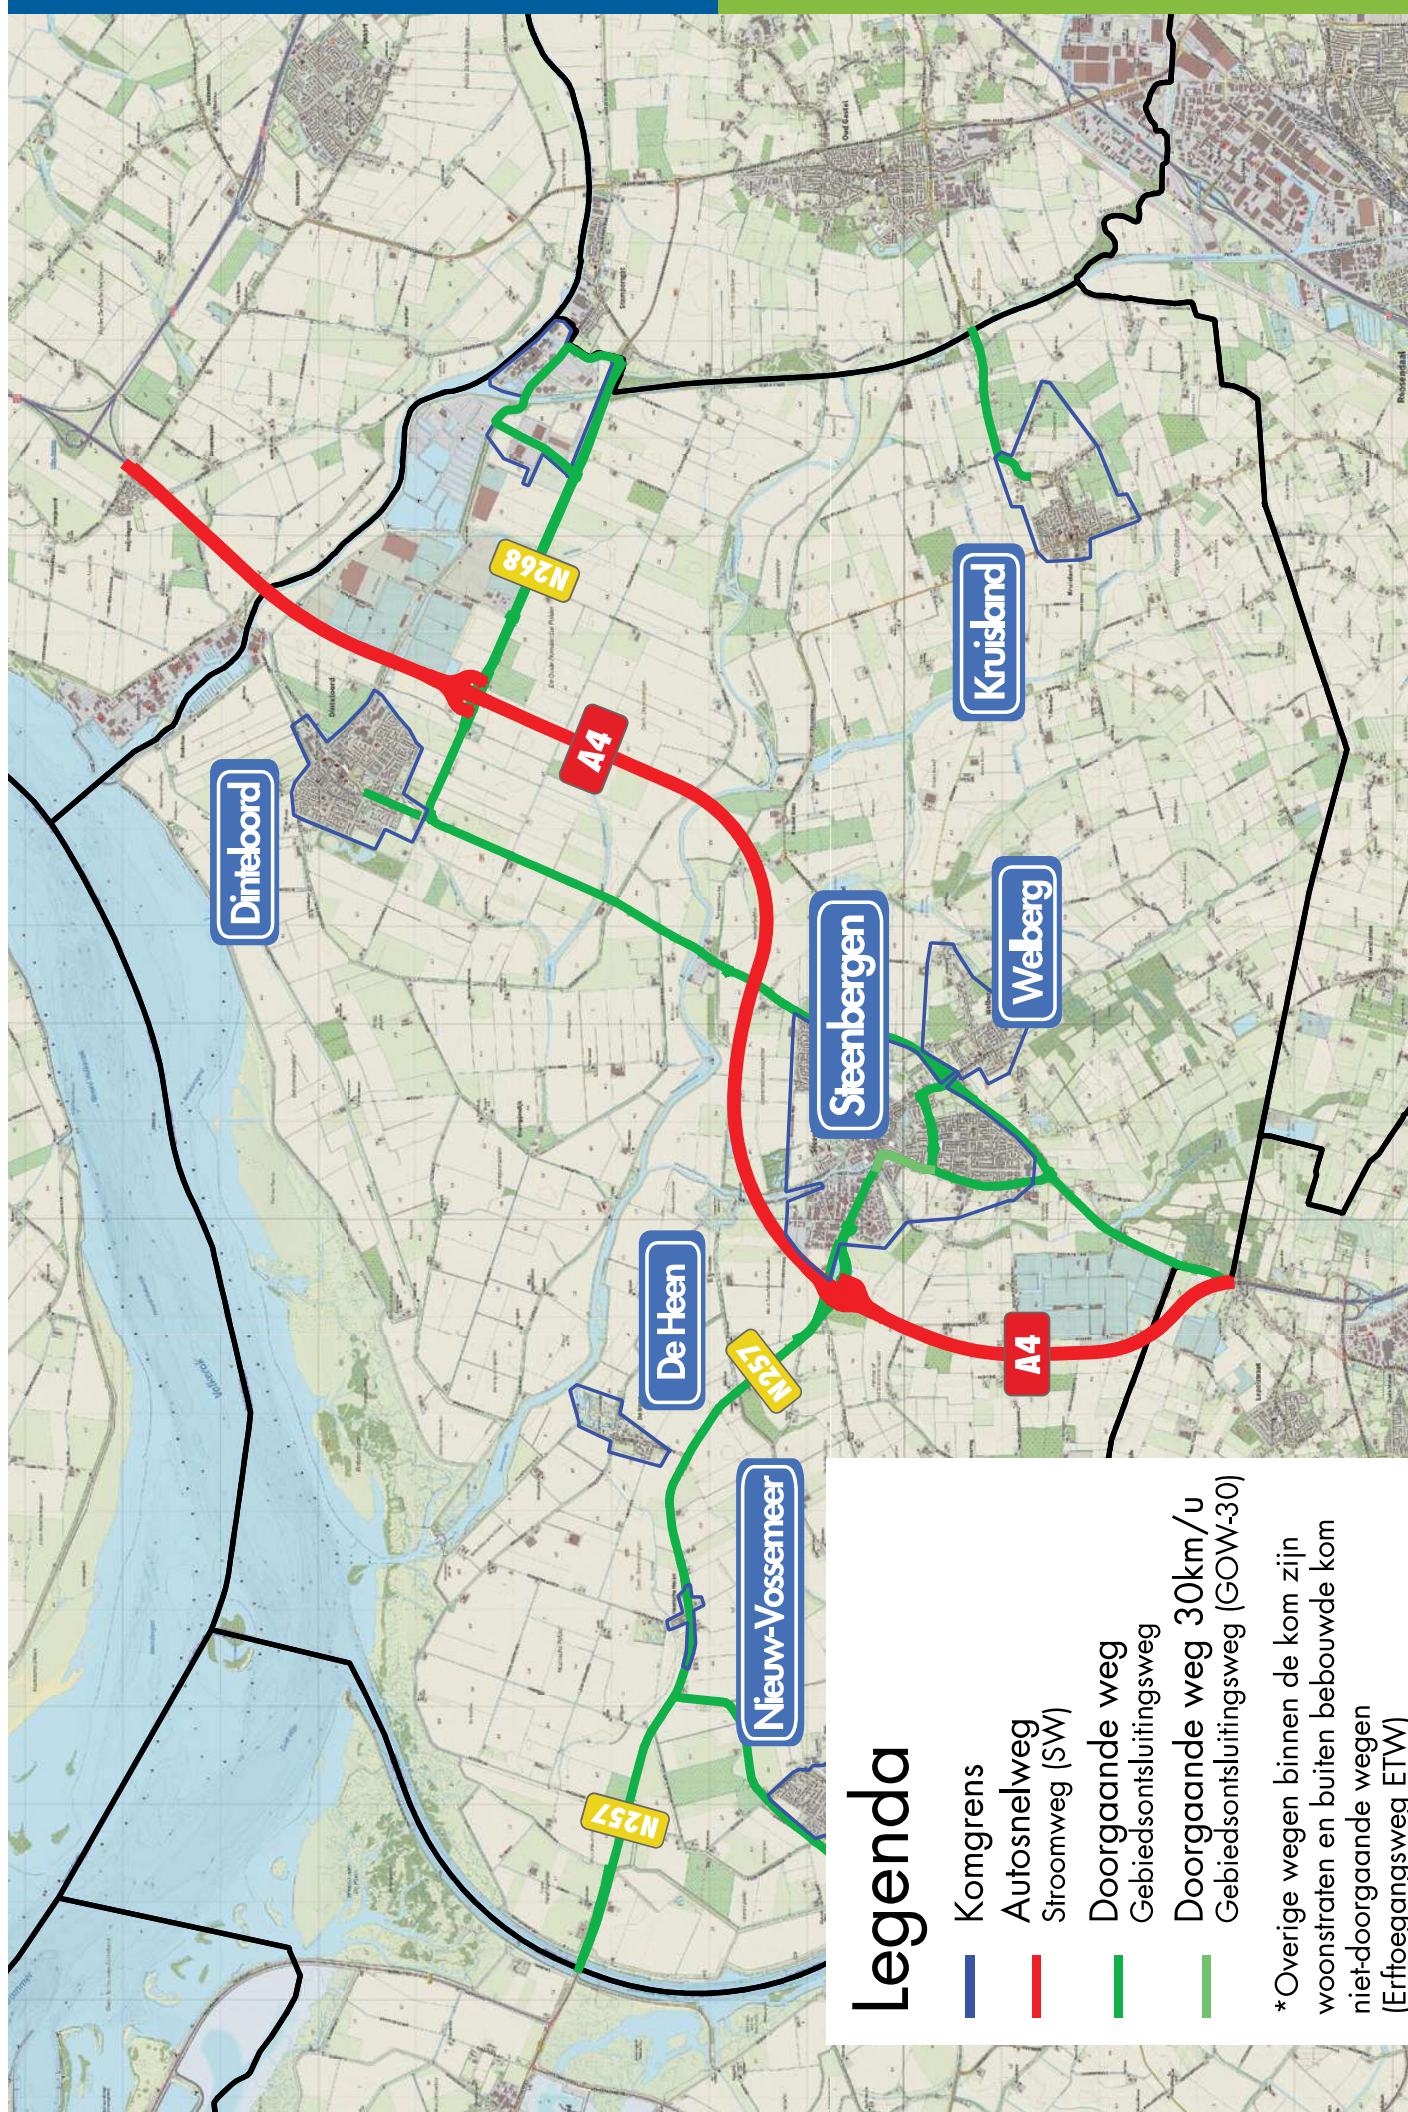

Legenda

- Hoofd fietsnetwerk
- Fietsknooppuntnetwerk

Legenda

- Lijn 102
- Directbus 310
- Streeklijn
- Buurtbus
- Schoolbus
- OV Halte
- Loopafstand Halte
- + Bravis Ziekenhuis

Kaart B3.7: Lijnnetkaart openbaar vervoer en locatie bushaltes

Legenda

- Haalbaarheidstudies
randweg
- Haalbaarheidstudie
omleiding landbouwverkeer
- Landbouwnetwerk
- Verbindingen
landbouwnetwerk

Kaart B3.9: Landbouwnetwerk gemeente Steenbergen

Legenda

- Komgrens
- Autosnelweg
- Stroomweg (SW)
- Doorgaande weg
- Gebiedsontsluitingsweg
- Doorgaande weg 30km/u
- Gebiedsontsluitingsweg (GOW-30)

* Overige wegen binnen de kom zijn woonstraten en buiten bebouwde kom niet-doorgaande wegen (Erfgoedingsweg ETW)

Kaart B3.10: Wegcategorisering personenauto's gemeente Steenbergen