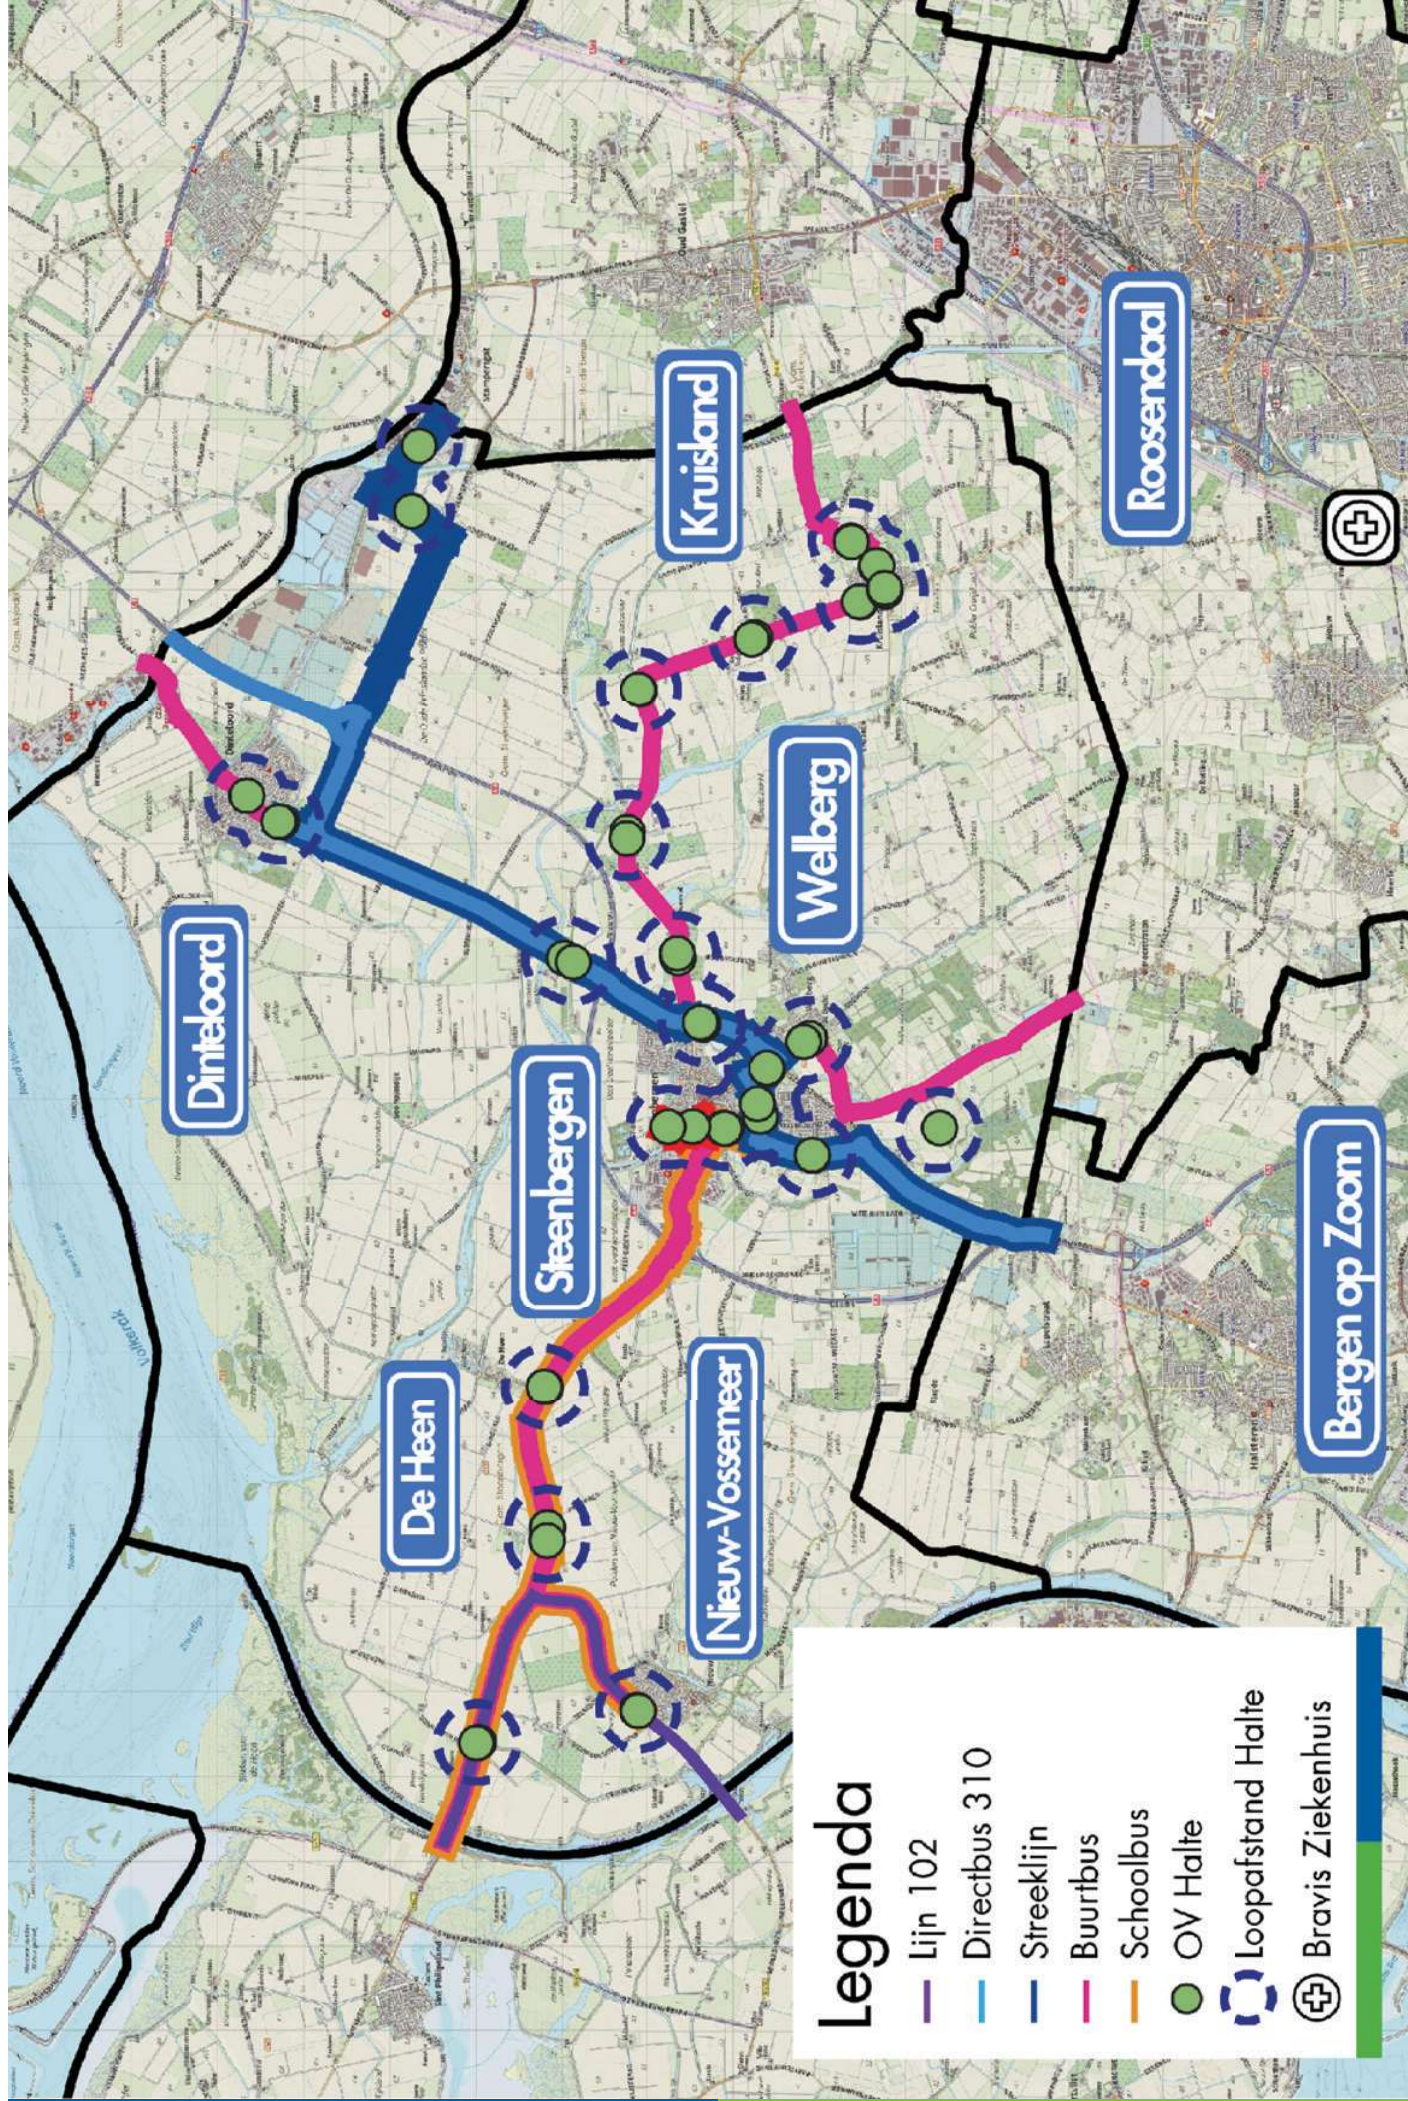

Legenda

- Hoofd fietsnetwerk
- Fietsknooppuntnetwerk

Legenda

- Lijn 102
- Directbus 310
- Streeklijn
- Buurtbus
- Schoolbus
- OV Halte
- Loopafstand Halte
- + Bravis Ziekenhuis

Kaart B3.7: Lijnnetkaart openbaar vervoer en locatie bushaltes

Legenda

- Haalbaarheidstudies
randweg
- Haalbaarheidstudie
omleiding landbouwverkeer
- Landbouwnetwerk
- Verbindingen
landbouwnetwerk

Kaart B3.9: Landbouwnetwerk gemeente Steenbergen

Legenda

- Komgrens
- Autosnelweg
- Stroomweg (SW)
- Doorgaande weg
- Gebiedsontsluitingsweg
- Doorgaande weg 30km/u
- Gebiedsontsluitingsweg (GOW-30)

* Overige wegen binnen de kom zijn woonstraten en buiten bebouwde kom niet-doorgaande wegen (Erfgoedingsweg ETW)

Kaart B3.10: Wegcategorisering personenauto's gemeente Steenbergen