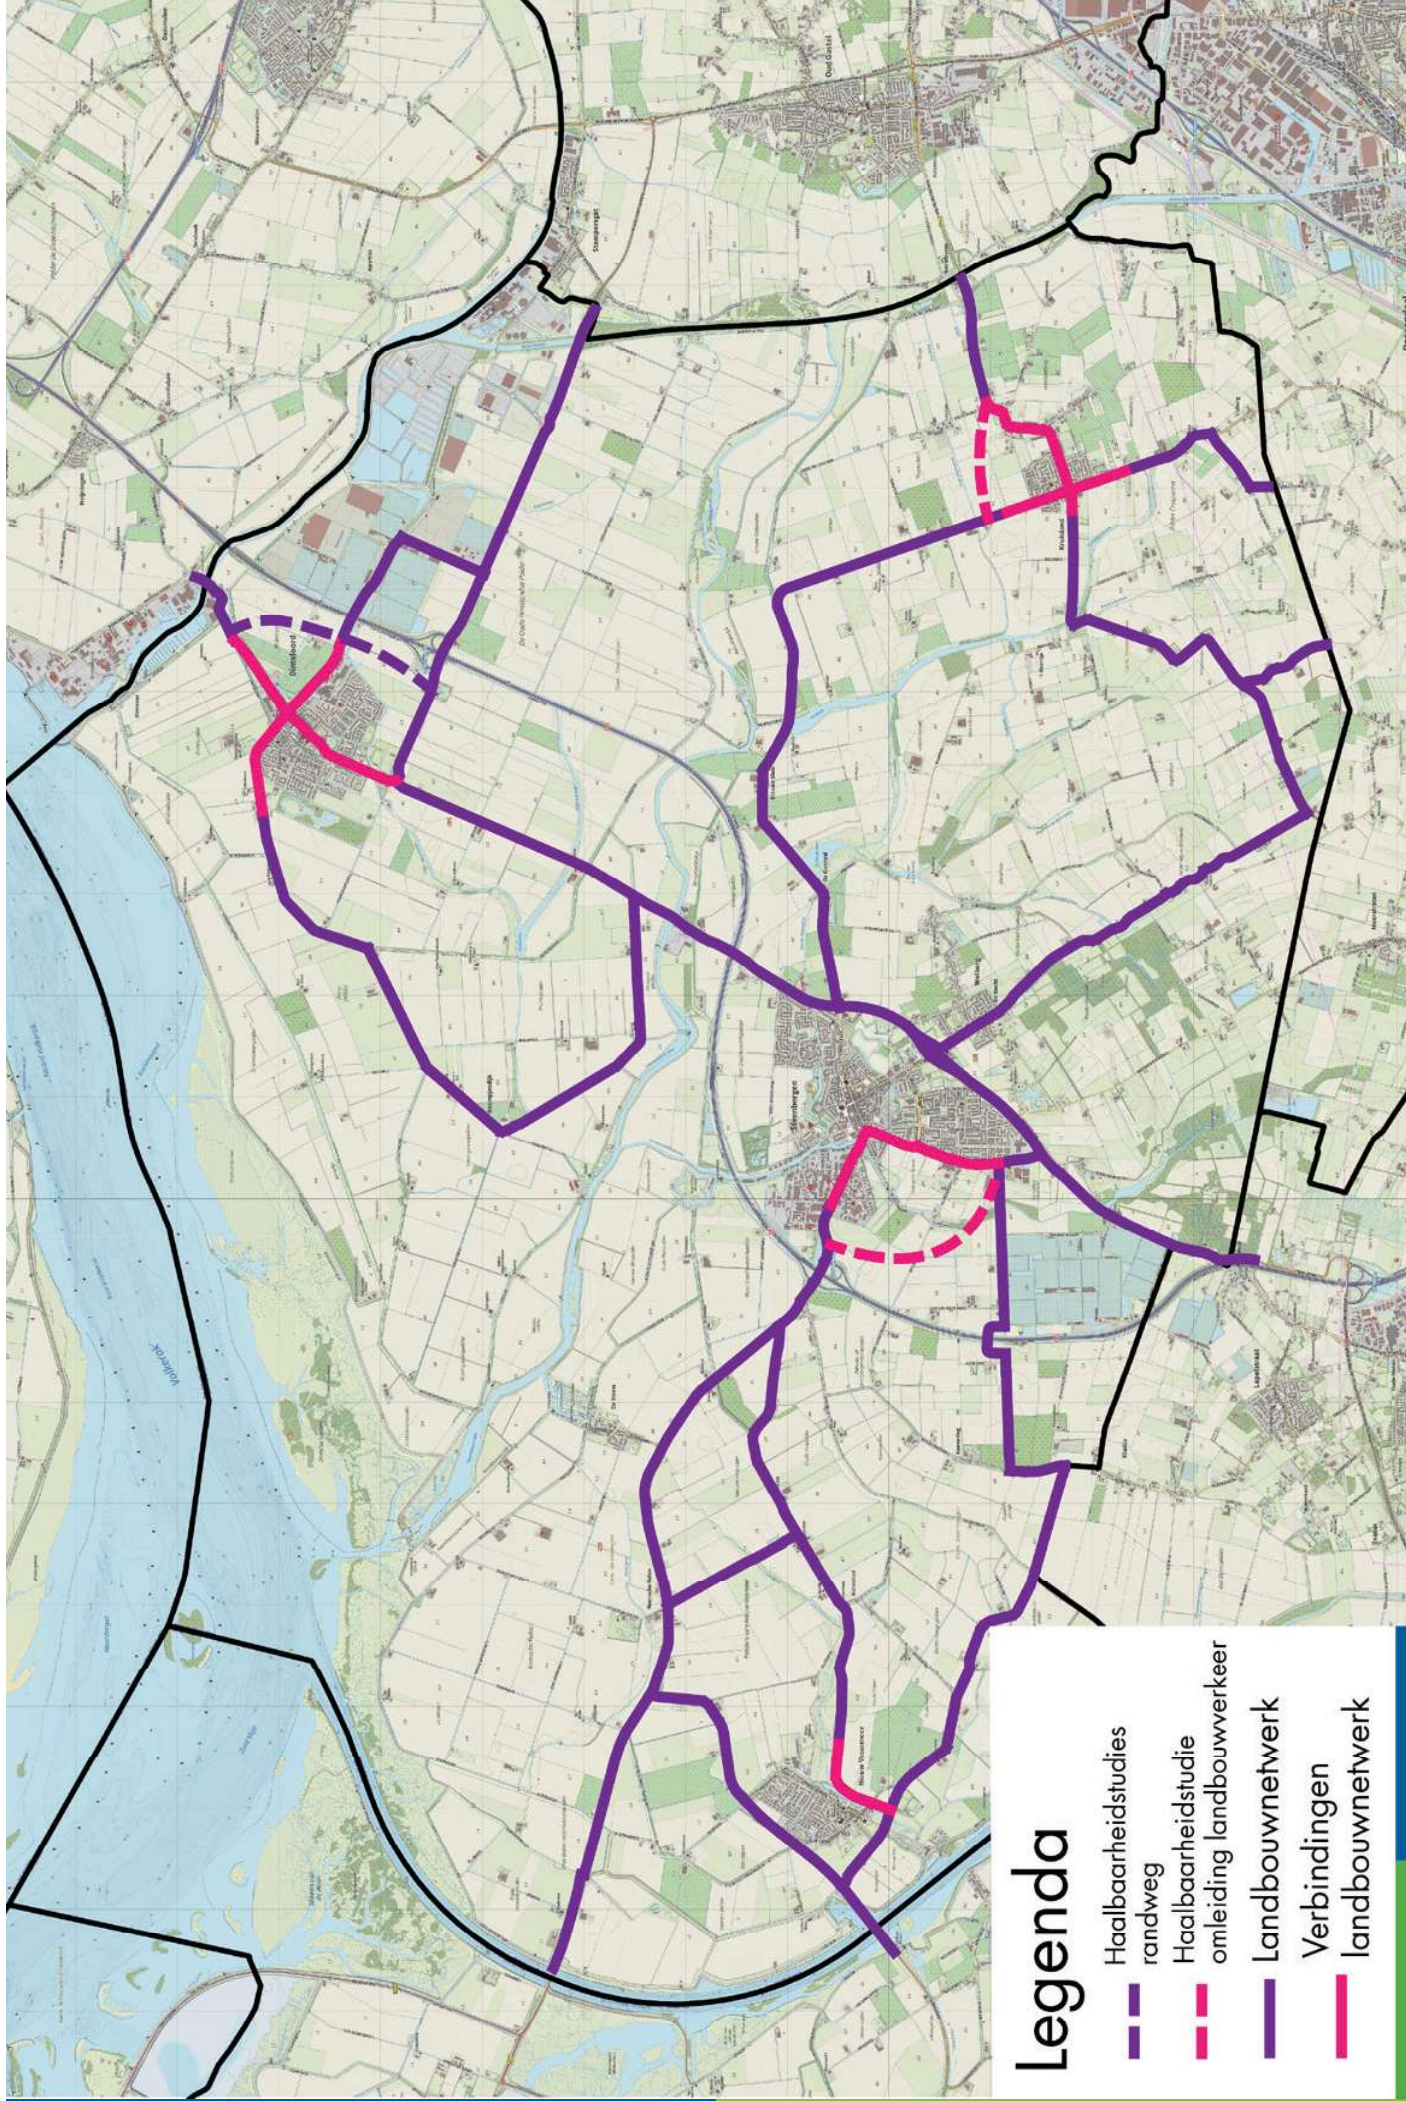

Legenda

- Hoofd fietsnetwerk
- Fietsknooppuntnetwerk

Legenda

- Lijn 102
- Directbus 310
- Streeklijn
- Buurtbus
- Schoolbus
- OV Halte
- Loopafstand Halte
- + Bravis Ziekenhuis

Kaart B3.7: Lijnnetkaart openbaar vervoer en locatie bushaltes

Legenda

- Haalbaarheidstudies
randweg
- Haalbaarheidstudie
omleiding landbouwverkeer
- Landbouwnetwerk
- Verbindingen
landbouwnetwerk

Kaart B3.9: Landbouwnetwerk gemeente Steenbergen

Legenda

- Komgrens
- Autosnelweg
- Stroomweg (SW)
- Doorgaande weg
- Gebiedsontsluitingsweg
- Doorgaande weg 30km/u
- Gebiedsontsluitingsweg (GOW-30)

* Overige wegen binnen de kom zijn woonstraten en buiten bebouwde kom niet-doorgaande wegen (Erfgoedingsweg ETW)

Kaart B3.10: Wegcategorisering personenauto's gemeente Steenbergen