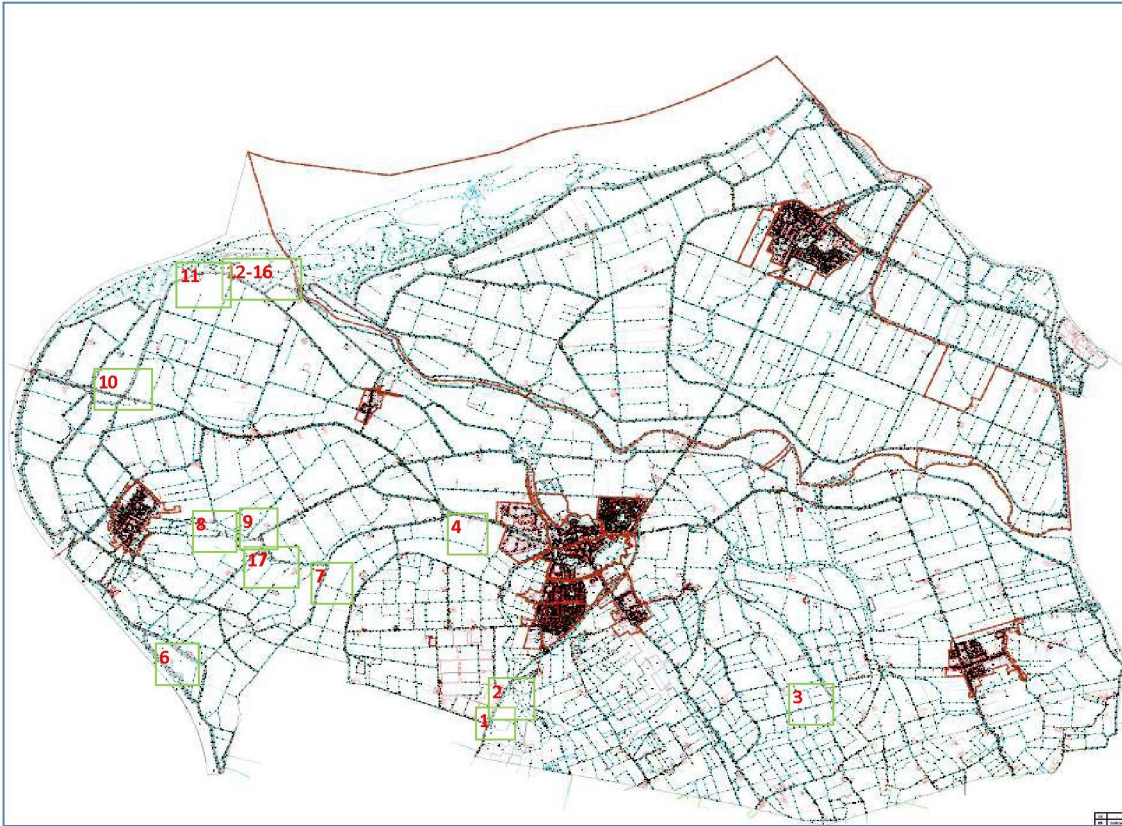

Kaart fotolocatie

Foto 1: Geschikte habitat kleine zoogdieren, amfibieën en reptielen

Foto 2: Geschikte habitat beschermde flora

Foto 3: Geschikte watergang bittervoorn en waterspitsmuis

Foto 4: Geschikte habitat rugstreeppad op bouwterrein

Foto 5: Agrarisch gebruik

Foto 6: Horst bulzerd

Foto 7: Habitat steenuil