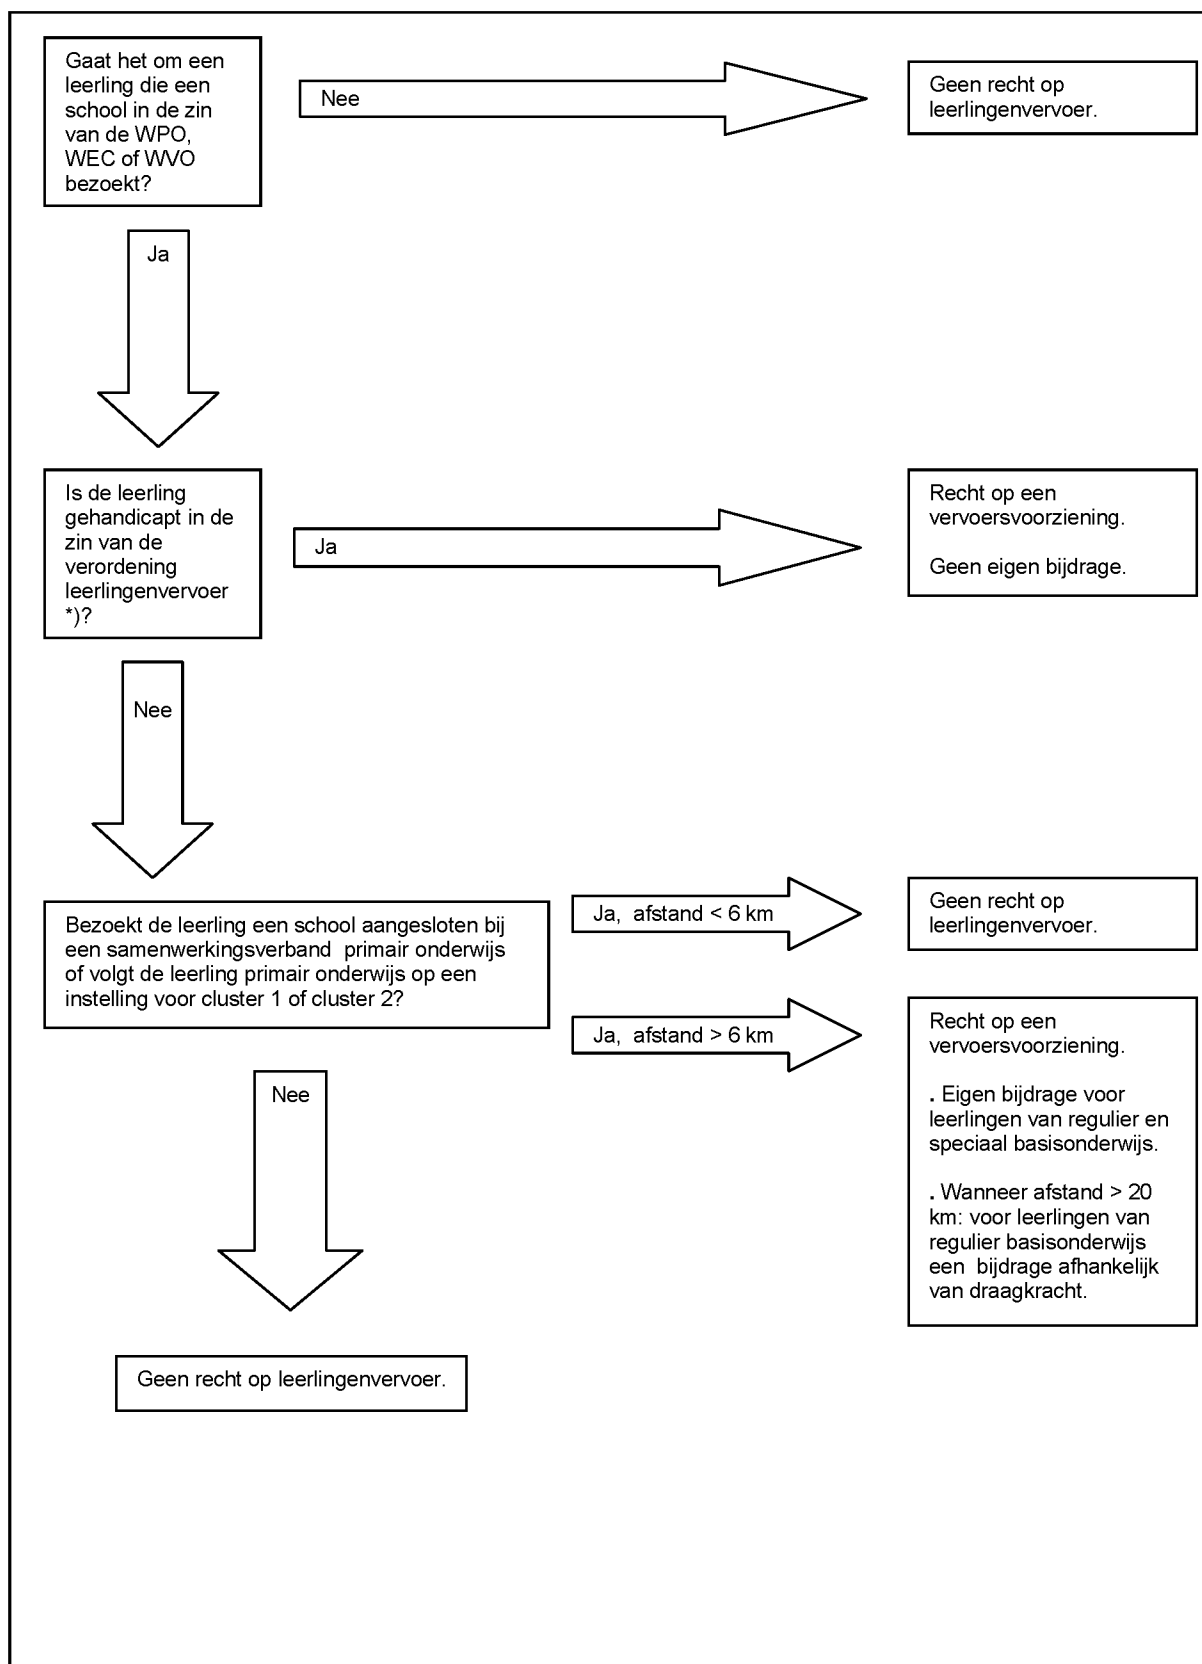

Modelverordening leerlingenvervoer

Schema voorwaarden toekenning leerlingenvervoer

*) De leerling kan wegens zijn handicap in het geheel niet, of alleen met begeleiding van het openbaar vervoer gebruik maken.