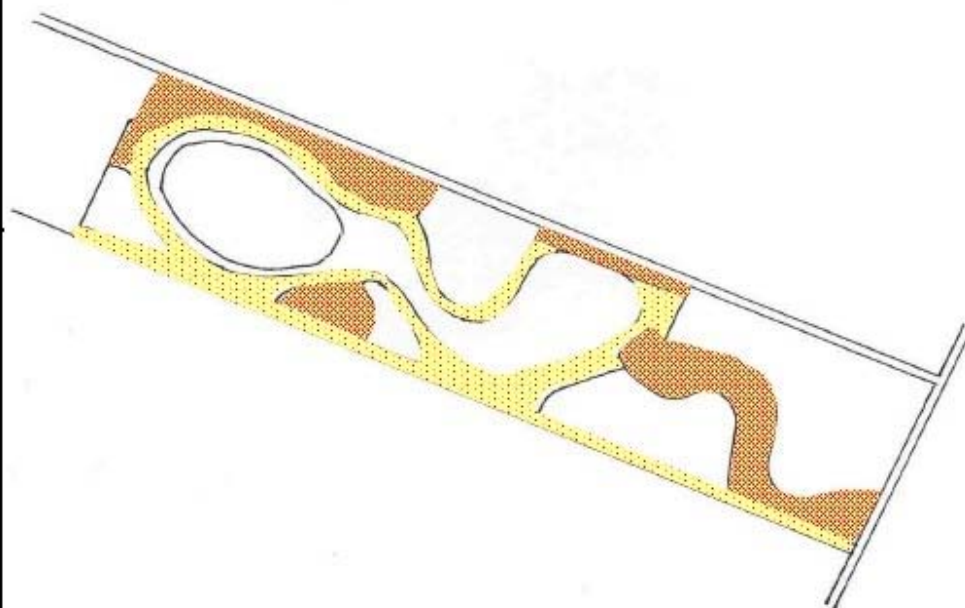

Inrichtings- en beheersplan Landgoed Westcreecke

Bloemrijk grasland

In totaal zal 6,7 hectare bestaan uit grasland, dit is inclusief een oppervlakte van 3,9 hectare onder de boomweides. Het grasland wordt ingezaaid met een bloemenweidemengel dat bestaat uit terplaatsse thuishorende soorten zoals margriet, gewoon knoopkruid, wilde peen, gewone rolklaver en diverse grassoorten. Het grasland zal als bloemrijk hooiland beheerd worden met maximaal 2 maaibeurten per jaar of het grasland zal extensief beweid worden. Er vindt geen bemesting plaats.

-  bloemrijk grasland
-  bloemrijk grasland onder boomweide

Schaal 1 : 7500

Inrichtings- en beheersplan Landgoed Westcreecke

Recreatieve voorzieningen

Het nieuwe landgoed zal een aantrekkelijk wandelgebied vormen voor de inwoners van Dinteloord. Het landgoed zal ontsloten worden door een stelsel van wandelpaden. De wandelpaden zullen bestaan uit kort gras. Om de begaanbaarheid gedurende het gehele jaar te kunnen garanderen zullen de wandelpaden iets verhoogd worden aangelegd. Er wordt ook gestreefd naar het aanbrengen van andere recreatieve voorzieningen zoals enkele banken en vissteigers. Aan de Noordlangeweg zal een kleine parkeerplaats ingericht worden.

Schaal 1 : 7500