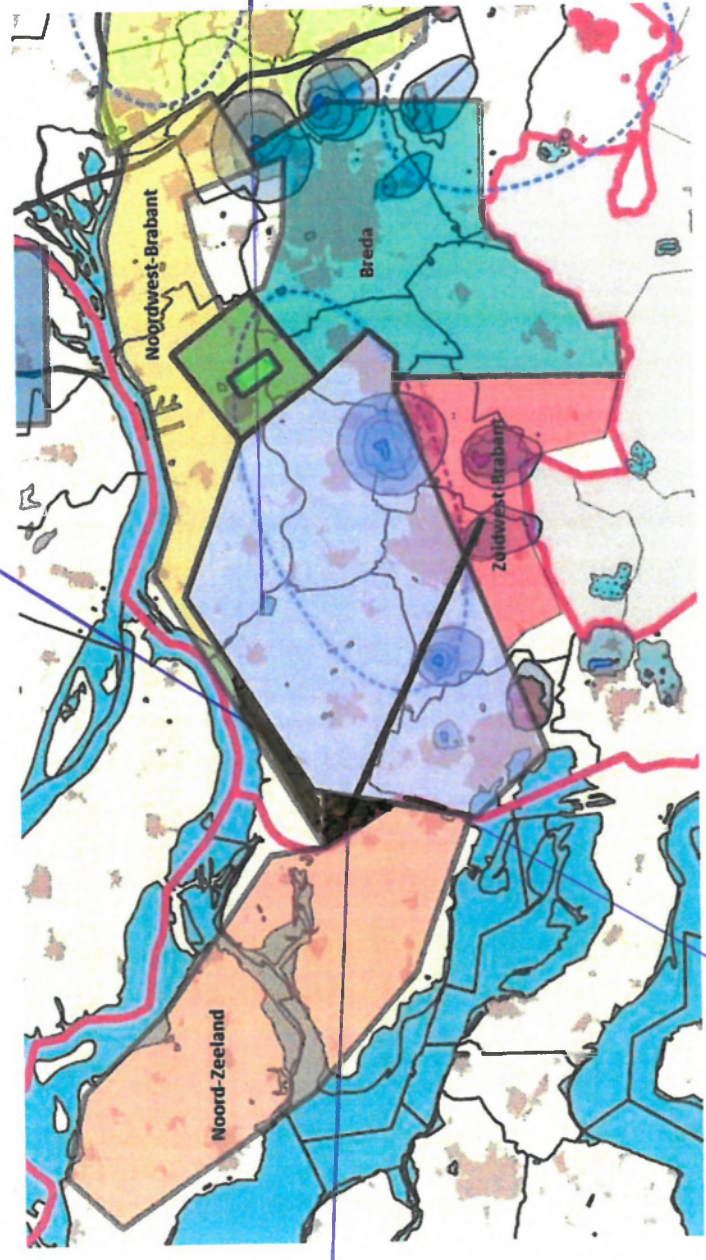

Provincie Noord-Brabant

Opsporingsvergunningen

Zwart is:

opsporingsvergunningaanvraag

Noordwest-Brabant op grondgebied

Steenbergen en waarvoor aan
g5 om advies is gevraagd

Zwart is:

opsporings-

vergunning-

aanvraag

zuidwest-

brabant,

op grond-

gebied

Steenbergen,

en waarvoor

aan g5 om

advies is

gevraagd.

West-Brabant
(lila) heeft
overlap met:

- Breda (groen)

- Zuidwest-
Brabant (roze)

- Noordwest-
Brabant (geel)

De overlap

valt buiten

de advies-

aanvraag

Zwart is:

opsporingsvergunningaanvraag

aan de gemeente Noord-Zeeland,

op grondgebied Steenbergen

en waarvoor aan g5 om advies is gevraagd.