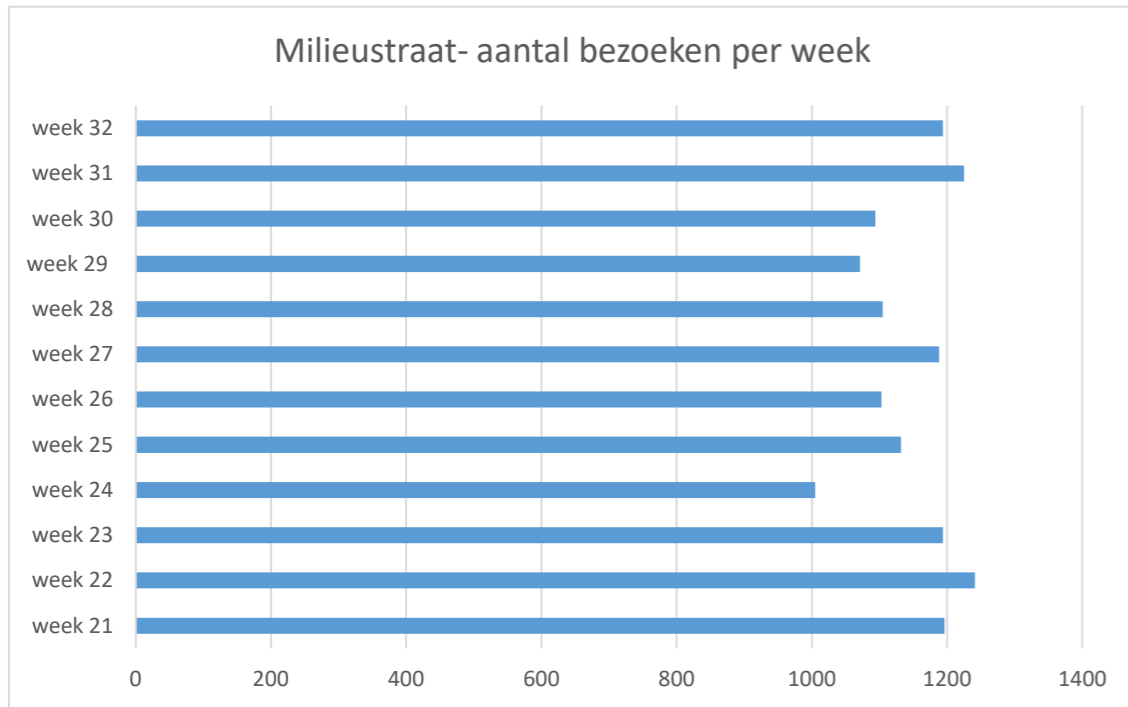

Overzicht aantal bezoeken milieustraat per uur/dag

Week	wo	do	vr	za	totaal
Aantal uren geopend	8,5	9	8,5	5	31
week 21	318	306	270	302	1196
week 22	326	349	276	290	1241
week 23	345	308	277	264	1194
week 24	306	240	219	240	1005
week 25	314	312	276	230	1132
week 26	300	277	268	258	1103
week 27	327	327	263	271	1188
week 28	328	277	251	249	1105
week 29	304	285	242	240	1071
week 30	300	313	266	215	1094
week 31	382	325	254	264	1225
week 32	398	312	256	228	1194

Week	wo	do	vr	za	totaal
	8,5	9	8,5	5	31
week 21	37	34	32	60	39
week 22	38	39	32	58	40
week 23	41	34	33	53	39
week 24	36	27	26	48	32
week 25	37	35	32	46	37
week 26	35	31	32	52	36
week 27	38	36	31	54	38
week 28	39	31	30	50	36
week 29	36	32	28	48	35
week 30	35	35	31	43	35
week 31	45	36	30	53	40
week 32	47	35	30	46	39

woensdags en donderdags meeste bezoeken

Zaterdag springt eruit met het gemiddeld aantal bezoeken per uur  
Daarna de woensdag

Aantal bezoeken per week varieert van 1005 (wk 24)- 1241 (wk 22)