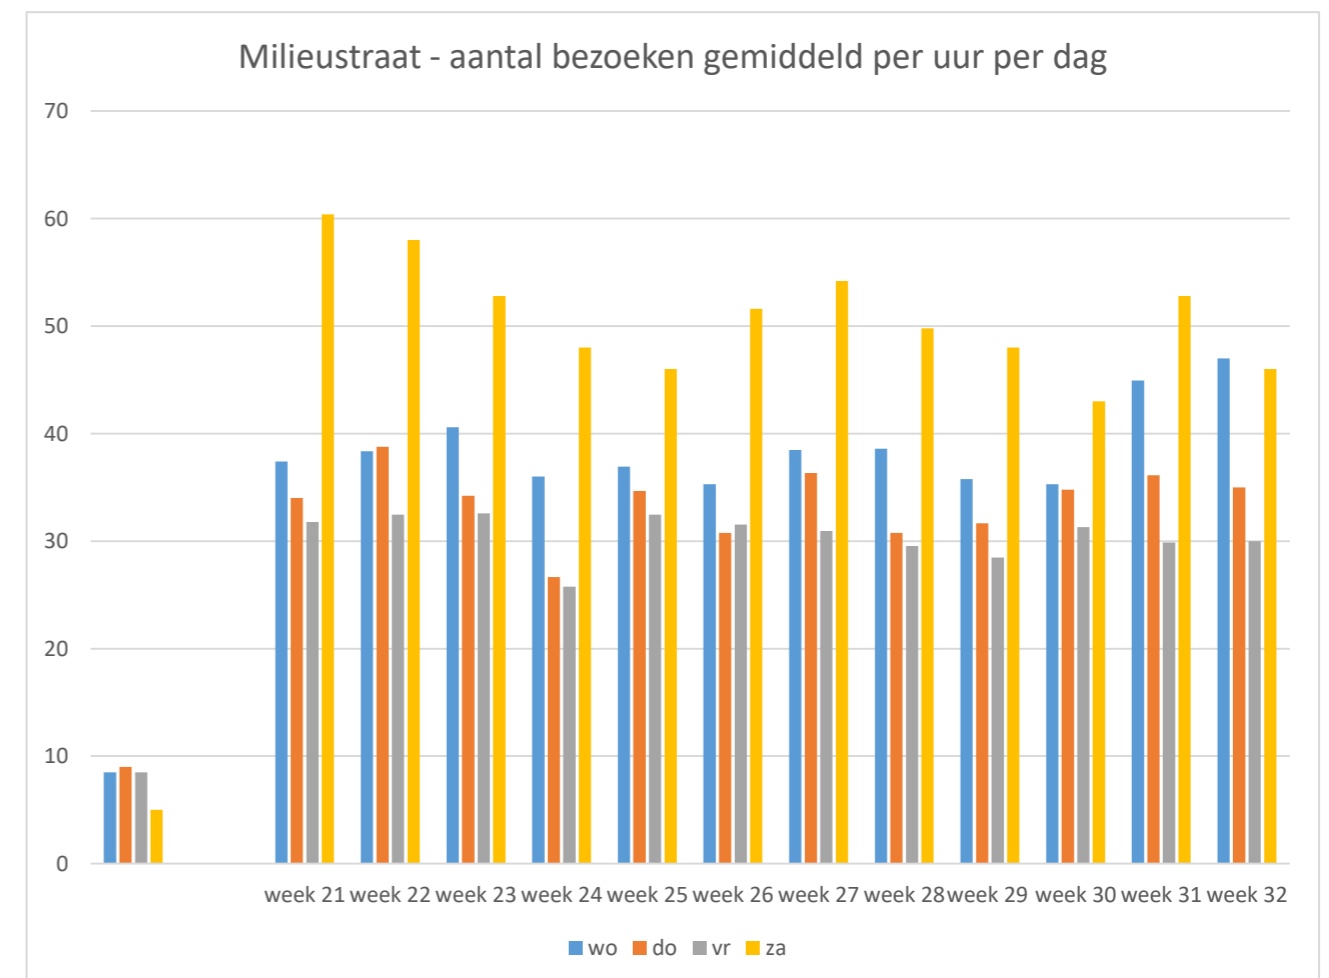

Overzicht aantal bezoeken milieustraat per uur/dag

Week	wo	do	vr	za	totaal
Aantal uren geopend	8,5	9	8,5	5	31
week 21	318	306	270	302	1196
week 22	326	349	276	290	1241
week 23	345	308	277	264	1194
week 24	306	240	219	240	1005
week 25	314	312	276	230	1132
week 26	300	277	268	258	1103
week 27	327	327	263	271	1188
week 28	328	277	251	249	1105
week 29	304	285	242	240	1071
week 30	300	313	266	215	1094
week 31	382	325	254	264	1225
week 32	398	312	256	228	1194

Week	wo	do	vr	za	totaal
	8,5	9	8,5	5	31
week 21	37	34	32	60	39
week 22	38	39	32	58	40
week 23	41	34	33	53	39
week 24	36	27	26	48	32
week 25	37	35	32	46	37
week 26	35	31	32	52	36
week 27	38	36	31	54	38
week 28	39	31	30	50	36
week 29	36	32	28	48	35
week 30	35	35	31	43	35
week 31	45	36	30	53	40
week 32	47	35	30	46	39

woensdags en donderdags meeste bezoeken

Zaterdag springt eruit met het gemiddeld aantal bezoeken per uur  
Daarna de woensdag

Aantal bezoeken per week varieert van 1005 (wk 24)- 1241 (wk 22)