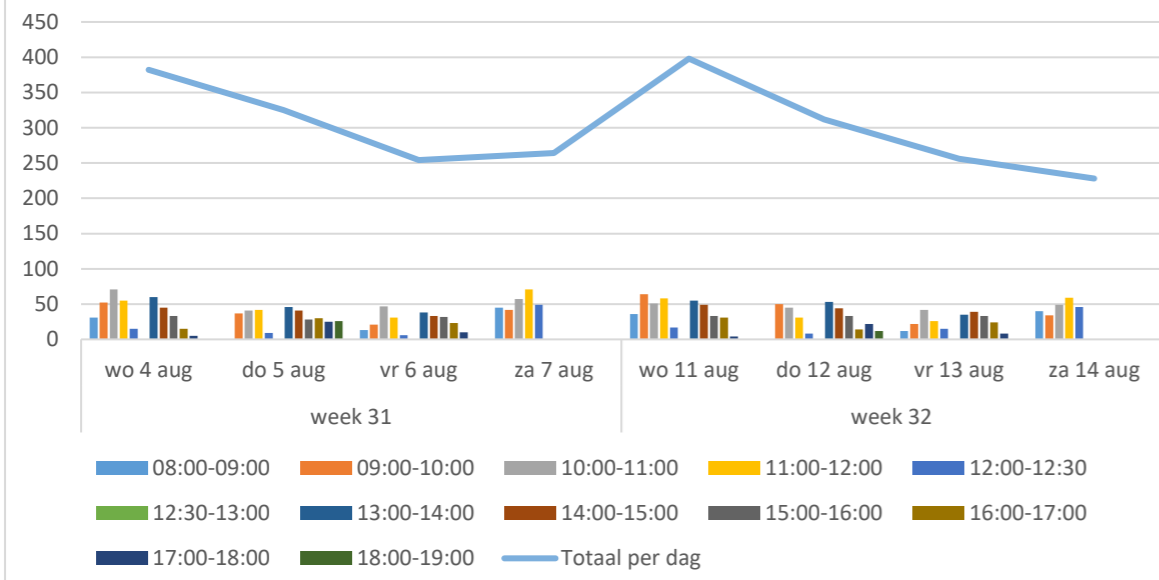

Overzicht aantal bezoeken milieustraat per uur/dag

Week	wo	do	vr	za	totaal
Aantal uren geopend	8,5	9	8,5	5	31
week 21	318	306	270	302	1196
week 22	326	349	276	290	1241
week 23	345	308	277	264	1194
week 24	306	240	219	240	1005
week 25	314	312	276	230	1132
week 26	300	277	268	258	1103
week 27	327	327	263	271	1188
week 28	328	277	251	249	1105
week 29	304	285	242	240	1071
week 30	300	313	266	215	1094
week 31	382	325	254	264	1225
week 32	398	312	256	228	1194

Week	wo	do	vr	za	totaal
	8,5	9	8,5	5	31
week 21	37	34	32	60	39
week 22	38	39	32	58	40
week 23	41	34	33	53	39
week 24	36	27	26	48	32
week 25	37	35	32	46	37
week 26	35	31	32	52	36
week 27	38	36	31	54	38
week 28	39	31	30	50	36
week 29	36	32	28	48	35
week 30	35	35	31	43	35
week 31	45	36	30	53	40
week 32	47	35	30	46	39

woensdags en donderdags meeste bezoeken

Zaterdag springt eruit met het gemiddeld aantal bezoeken per uur  
Daarna de woensdag

Aantal bezoeken per week varieert van 1005 (wk 24)- 1241 (wk 22)