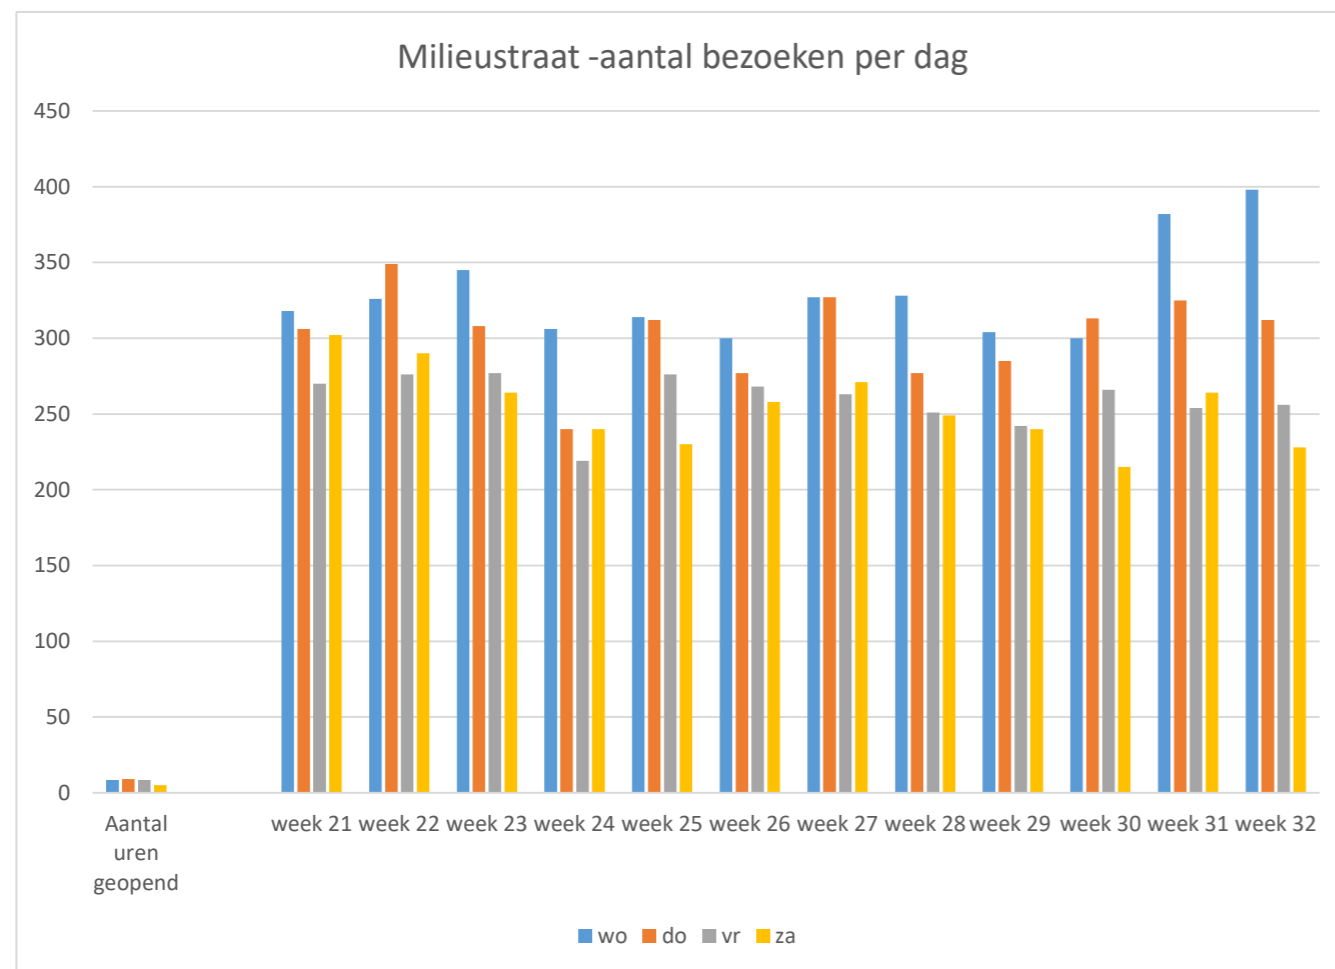

Overzicht aantal bezoeken milieustraat per uur/dag

Week	wo	do	vr	za	totaal
Aantal uren geopend	8,5	9	8,5	5	31
week 21	318	306	270	302	1196
week 22	326	349	276	290	1241
week 23	345	308	277	264	1194
week 24	306	240	219	240	1005
week 25	314	312	276	230	1132
week 26	300	277	268	258	1103
week 27	327	327	263	271	1188
week 28	328	277	251	249	1105
week 29	304	285	242	240	1071
week 30	300	313	266	215	1094
week 31	382	325	254	264	1225
week 32	398	312	256	228	1194

Week	wo	do	vr	za	totaal
	8,5	9	8,5	5	31
week 21	37	34	32	60	39
week 22	38	39	32	58	40
week 23	41	34	33	53	39
week 24	36	27	26	48	32
week 25	37	35	32	46	37
week 26	35	31	32	52	36
week 27	38	36	31	54	38
week 28	39	31	30	50	36
week 29	36	32	28	48	35
week 30	35	35	31	43	35
week 31	45	36	30	53	40
week 32	47	35	30	46	39

woensdags en donderdags meeste bezoeken

Zaterdag springt eruit met het gemiddeld aantal bezoeken per uur  
Daarna de woensdag

Aantal bezoeken per week varieert van 1005 (wk 24)- 1241 (wk 22)